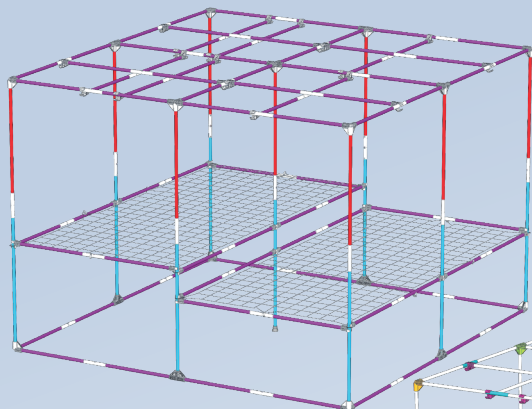

ALLE ZUGÄNGE ÖFFNEN **DANN**  
LEGEN SIE DIE LEINWANDE AB

OUVRIER TOUT LES ACCÈS **PUIS**  
METTRE LA TOILE

ALLE TOEGANGEN OPENSTELLEN  
**DAN** ZET JE HET DOEK OP

ABRIR TODOS LOS ACCESOS  
**LUEGO** PONTE EL LIENZO

APRIRE TUTTI GLI ACCESSI **POI**  
METTERE LA TELA DI CANAPA SU

CLOSE  
DETACHABLE ZIP

CLOSE ZIP

**VIDEO ASSEMBLY  
TENT DR300**

- 9x T25-120
- 9x T25-100
- 84x T25-75
- 51x T25-Link

8x C25-Y

4x C25-K

4x C25-T