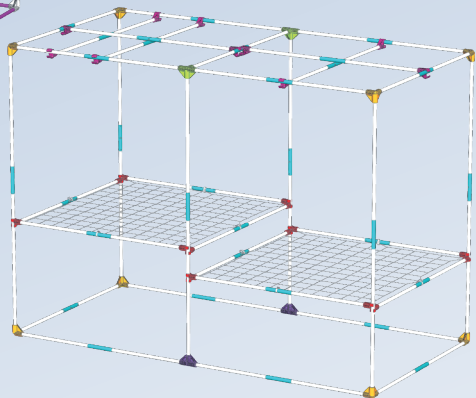

**VIDEO ASSEMBLY  
CABLE FLANGE**

**OPEN ALL ACCESSES THEN  
PUT THE CANVAS ON**

**ALLE ZUGÄNGE ÖFFNEN DANN  
LEGEN SIE DIE LEINWANDE AB**

**OUVRIER TOUT LES ACCÈS PUIS  
METTRE LA TOILE**

**ALLE TOEGANGEN OPENSTELLEN  
DAN ZET JE HET DOEK OP**

**ABRIR TODOS LOS ACCESOS  
LUEGO PONTE EL LIENZO**

**APRIRE TUTTI GLI ACCESSI POI  
METTERE LA TELA DI CANAPA SU**

**VIDEO ASSEMBLY  
TENT DR240W**

- 6x T25-120
- 6x T25-100
- 52x T25-75
- 32x T25-Link

8x C25-Y