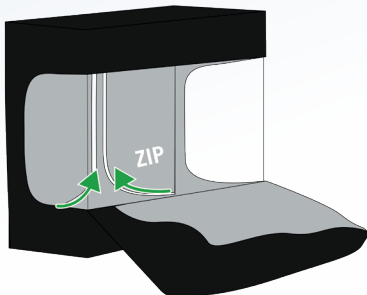

**VIDEO ASSEMBLY  
CABLE FLANGE**

**OPEN ALL ACCESSES THEN  
PUT THE CANVAS ON**

**ALLE ZUGÄNGE ÖFFNEN DANN  
LEGEN SIE DIE LEINWANDE AB**

**OUVRIER TOUT LES ACCÈS PUIS  
METTRE LA TOILE**

**ALLE TOEGANGEN OPENSTELLEN  
DAN ZET JE HET DOEK OP**

**ABRIR TODOS LOS ACCESOS  
LUEGO PONTE EL LIENZO**

**APRIRE TUTTI GLI ACCESSI POI  
METTERE LA TELA DI CANAPA SU**

**VIDEO ASSEMBLY  
TENT DR240W**

- 6x T25-120
- 6x T25-100
- 52x T25-75
- 32x T25-Link

8x C25-Y