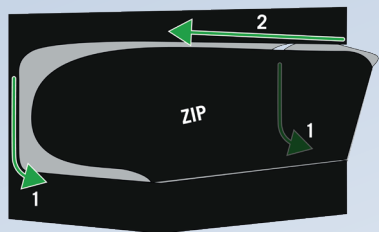

OPEN WINDOWS