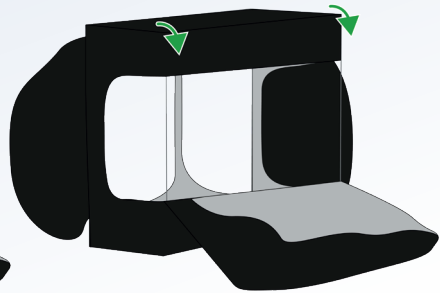

**VIDEO ASSEMBLY  
CABLE FLANGE**

**OPEN ALL ACCESSES THEN  
PUT THE CANVAS ON**

**ALLE ZUGÄNGE ÖFFNEN DANN  
LEGEN SIE DIE LEINWANDE AB**

**OUVRIER TOUT LES ACCÈS PUIS  
METTRE LA TOILE**

**ALLE TOEGANGEN OPENSTELLEN  
DAN ZET JE HET DOEK OP**

**ABRIR TODOS LOS ACCESOS  
LUEGO PONTE EL LIENZO**

**APRIRE TUTTI GLI ACCESSI POI  
METTERE LA TELA DI CANAPA SU**

**VIDEO ASSEMBLY  
TENT DR240W**

- 6x T25-120
- 6x T25-100
- 52x T25-75
- 32x T25-Link

8x C25-Y