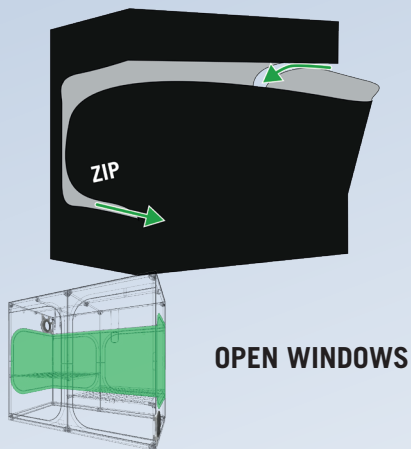

**ABRIR TODOS LOS ACCESOS  
LUEGO PONTE EL LIENZO**

**APRIRE TUTTI GLI ACCESSI POI  
METTERE LA TELA DI CANAPA SU**

**VIDEO ASSEMBLY  
TENT DR240W**

- 6x T25-120
- 6x T25-100
- 52x T25-75
- 32x T25-Link

8x C25-Y

2x C25-K

2x C25-T

16x C25-SB

10x C25-H

**VIDEO ASSEMBLY  
DUCTING FLANGE**

**VIDEO ASSEMBLY  
CABLE FLANGE**

**OPEN ALL ACCESSES THEN  
PUT THE CANVAS ON**

**ALLE ZUGÄNGE ÖFFNEN DANN  
LEGEN SIE DIE LEINWANDE AB**