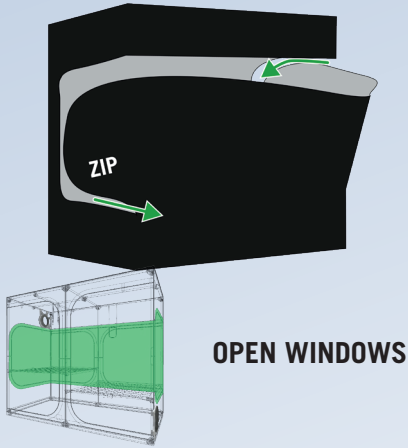

ABRIR TODOS LOS ACCESOS  
**LUEGO** PONTE EL LIENZO

APRIRE TUTTI GLI ACCESSI **POI**  
METTERE LA TELA DI CANAPA SU

**1. DOORS**

**CLOSE  
DETACHABLE ZIP**

**CLOSE ZIP**

**VIDEO ASSEMBLY  
TENT DR240W**

26x T25-120

**VIDEO ASSEMBLY  
CABLE FLANGE**

**OPEN ALL ACCESSES THEN  
PUT THE CANVAS ON**

**ALLE ZUGÄNGE ÖFFNEN DANN  
LEGEN SIE DIE LEINWANDE AB**

**OUVRIER TOUT LES ACCÈS PUIS  
METTRE LA TOILE**

**ALLE TOEGANGEN OPENSTELLEN  
DAN ZET JE HET DOEK OP**