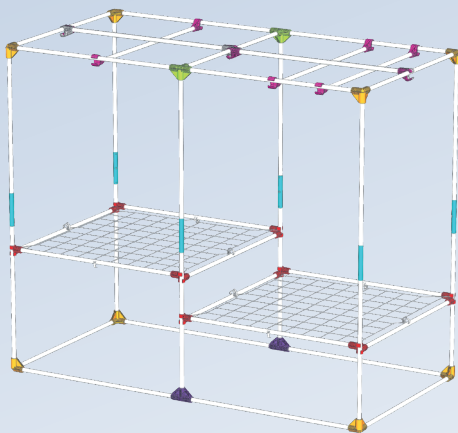

ABRIR TODOS LOS ACCESOS  
**LUEGO** PONTE EL LIENZO

APRIRE TUTTI GLI ACCESSI **POI**  
METTERE LA TELA DI CANAPA SU

**1. DOORS**

**CLOSE  
DETACHABLE ZIP**

**CLOSE ZIP**

**VIDEO ASSEMBLY  
TENT DR240W**

26x T25-120