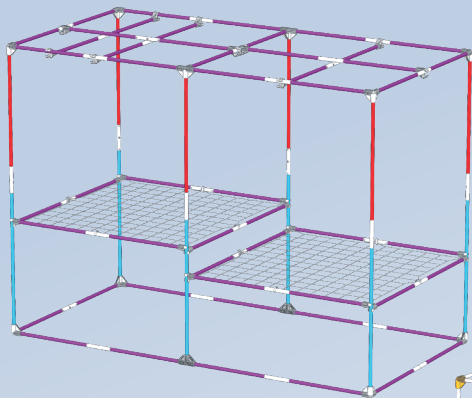

**VIDEO ASSEMBLY  
CABLE FLANGE**

**OPEN ALL ACCESSES THEN  
PUT THE CANVAS ON**

**ALLE ZUGÄNGE ÖFFNEN DANN  
LEGEN SIE DIE LEINWANDE AB**

**OUVRIER TOUT LES ACCÈS PUIS  
METTRE LA TOILE**

**ALLE TOEGANGEN OPENSTELLEN  
DAN ZET JE HET DOEK OP**

**ABRIR TODOS LOS ACCESOS  
LUEGO PONTE EL LIENZO**

**APRIRE TUTTI GLI ACCESSI POI  
METTERE LA TELA DI CANAPA SU**

**VIDEO ASSEMBLY  
TENT DR240W**

- 6x T25-120
- 6x T25-100
- 52x T25-75
- 32x T25-Link

8x C25-Y