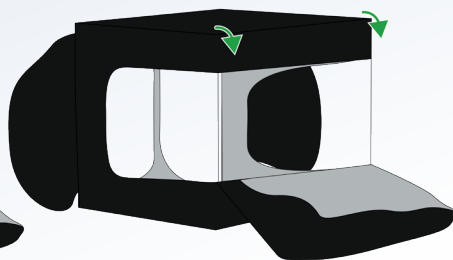

ABRIR TODOS LOS ACCESOS  
**LUEGO** PONTE EL LIENZO

APRIRE TUTTI GLI ACCESSI **POI**  
METTERE LA TELA DI CANAPA SU

**1. DOORS**

**CLOSE  
DETACHABLE ZIP**

**CLOSE ZIP**

**VIDEO ASSEMBLY  
TENT DR240W**

26x T25-120