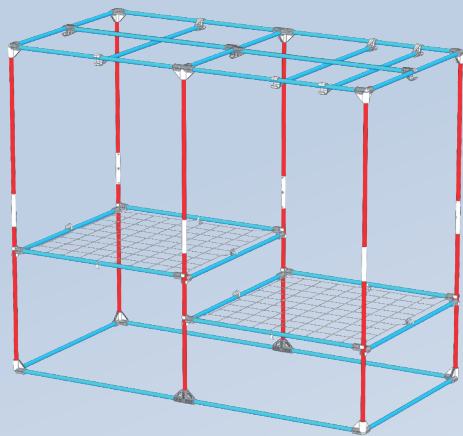

ABRIR TODOS LOS ACCESOS  
**LUEGO** PONTE EL LIENZO

APRIRE TUTTI GLI ACCESSI **POI**  
METTERE LA TELA DI CANAPA SU

**1. DOORS**

**CLOSE  
DETACHABLE ZIP**

**CLOSE ZIP**

**VIDEO ASSEMBLY  
TENT DR240W**

26x T25-120