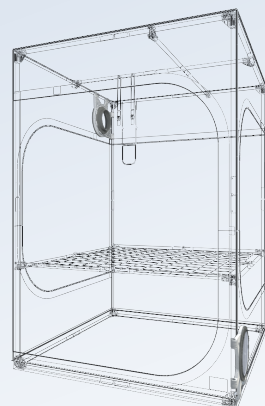

**PocketIT**

**Pair HookIT**

**CableIT**

**StrapIT**

- 4x T25-120
- 4x T25-100
- 30x T25-75
- 19x T25-Link

8x C25-Y

8x C25-SB

6x C25-H

**VIDEO ASSEMBLY  
TENT DR120**

**VIDEO ASSEMBLY  
DUCTING FLANGE**

**VIDEO ASSEMBLY  
CABLE FLANGE**

OPEN WINDOWS

OPEN DOORS

OPEN ALL ACCESSES **THEN**  
PUT THE CANVAS ON

ALLE ZUGÄNGE ÖFFNEN **DANN**  
LEGEN SIE DIE LEINWANDE AB