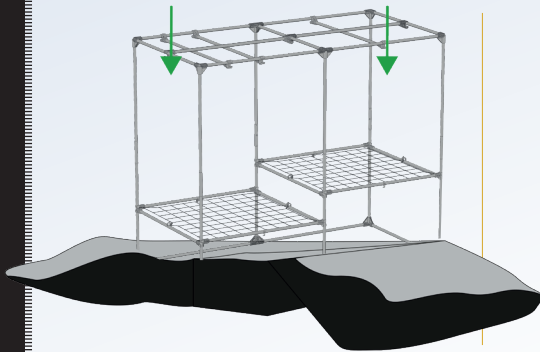

**VIDEO ASSEMBLY  
CABLE FLANGE**

**OPEN ALL ACCESSES THEN  
PUT THE CANVAS ON**

**ALLE ZUGÄNGE ÖFFNEN DANN  
LEGEN SIE DIE LEINWANDE AB**

**OUVRIER TOUT LES ACCÈS PUIS  
METTRE LA TOILE**

**ALLE TOEGANGEN OPENSTELLEN  
DAN ZET JE HET DOEK OP**

**ABRIR TODOS LOS ACCESOS  
LUEGO PONTE EL LIENZO**

**APRIRE TUTTI GLI ACCESSI POI  
METTERE LA TELA DI CANAPA SU**

**VIDEO ASSEMBLY  
TENT DR240W**

- 6x T25-120
- 6x T25-100
- 52x T25-75
- 32x T25-Link

8x C25-Y