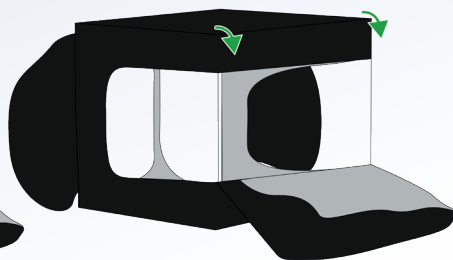

ALLE ZUGÄNGE ÖFFNEN **DANN**  
LEGEN SIE DIE LEINWANDE AB

OUVRIER TOUT LES ACCÈS **PUIS**  
METTRE LA TOILE

ALLE TOEGANGEN OPENSTELLEN  
**DAN** ZET JE HET DOEK OP

ABRIR TODOS LOS ACCESOS  
**LUEGO** PONTE EL LIENZO

APRIRE TUTTI GLI ACCESSI **POI**  
METTERE LA TELA DI CANAPA SU

CLOSE  
DETACHABLE ZIP

CLOSE ZIP

**VIDEO ASSEMBLY  
TENT DR300**

- 9x T25-120
- 9x T25-100
- 84x T25-75
- 51x T25-Link

8x C25-Y

4x C25-K

4x C25-T