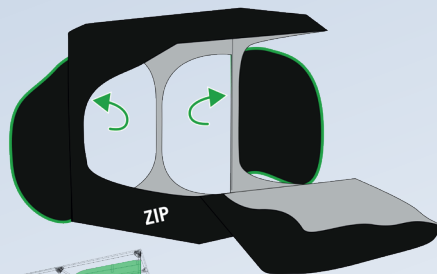

OPEN WINDOWS

OPEN DOORS

OPEN ALL ACCESSES **THEN**
PUT THE CANVAS ON

ALLE ZUGÄNGE ÖFFNEN **DANN**
LEGEN SIE DIE LEINWANDE AB

OUVRIRE TOUT LES ACCÈS **PUIS**
METTRE LA TOILE

ALLE TOEGANGEN OPENSTELLEN
DAN ZET JE HET DOEK OP

ABRIR TODOS LOS ACCESOS
LUEGO PONTE EL LIENZO

APRIRE TUTTI GLI ACCESSI **POI**
METTERE LA TELA DI CANAPA SU