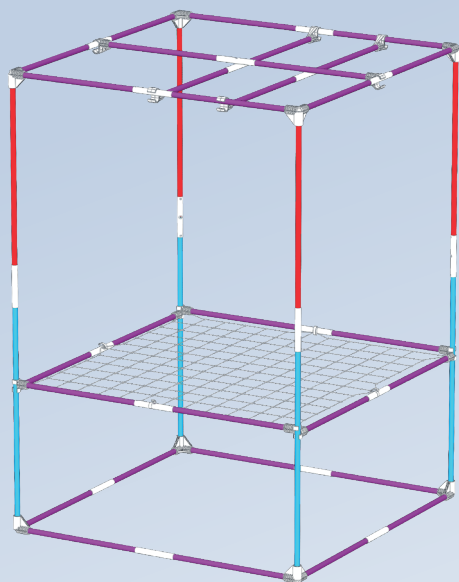

**PocketIT**

**Pair HookIT**

**CableIT**

**StrapIT**

- 4x T25-120
- 4x T25-100
- 30x T25-75
- 19x T25-Link

8x C25-Y

8x C25-SB

6x C25-H

**VIDEO ASSEMBLY  
TENT DR120**

**VIDEO ASSEMBLY  
DUCTING FLANGE**

**VIDEO ASSEMBLY  
CABLE FLANGE**

OPEN WINDOWS

OPEN DOORS

OPEN ALL ACCESSES **THEN**  
PUT THE CANVAS ON

ALLE ZUGÄNGE ÖFFNEN **DANN**  
LEGEN SIE DIE LEINWANDE AB