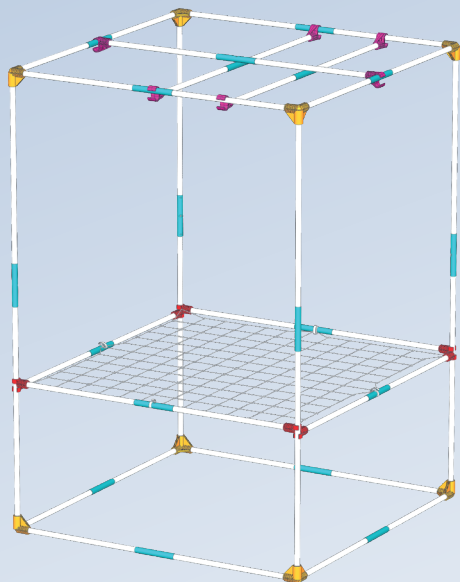

**PocketIT**

**Pair HookIT**

**CableIT**

**StrapIT**

- 4x T25-120
- 4x T25-100
- 30x T25-75
- 19x T25-Link

8x C25-Y

8x C25-SB

6x C25-H

**VIDEO ASSEMBLY  
TENT DR120**

**VIDEO ASSEMBLY  
DUCTING FLANGE**

**VIDEO ASSEMBLY  
CABLE FLANGE**

OPEN WINDOWS

OPEN DOORS

OPEN ALL ACCESSES **THEN**  
PUT THE CANVAS ON

ALLE ZUGÄNGE ÖFFNEN **DANN**  
LEGEN SIE DIE LEINWANDE AB