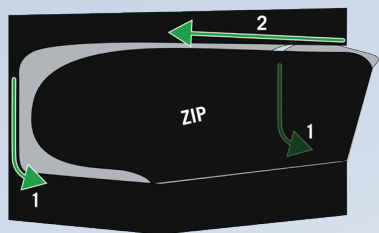

OPEN WINDOWS