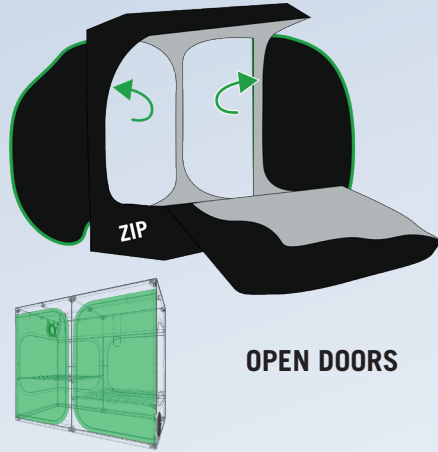

ABRIR TODOS LOS ACCESOS  
**LUEGO** PONTE EL LIENZO

APRIRE TUTTI GLI ACCESSI **POI**  
METTERE LA TELA DI CANAPA SU

**1. DOORS**

**CLOSE  
DETACHABLE ZIP**

**CLOSE ZIP**

**VIDEO ASSEMBLY  
TENT DR240W**

26x T25-120

**VIDEO ASSEMBLY  
CABLE FLANGE**

**OPEN ALL ACCESSES THEN  
PUT THE CANVAS ON**

**ALLE ZUGÄNGE ÖFFNEN DANN  
LEGEN SIE DIE LEINWANDE AB**

**OUVRIER TOUT LES ACCÈS PUIS  
METTRE LA TOILE**

**ALLE TOEGANGEN OPENSTELLEN  
DAN ZET JE HET DOEK OP**